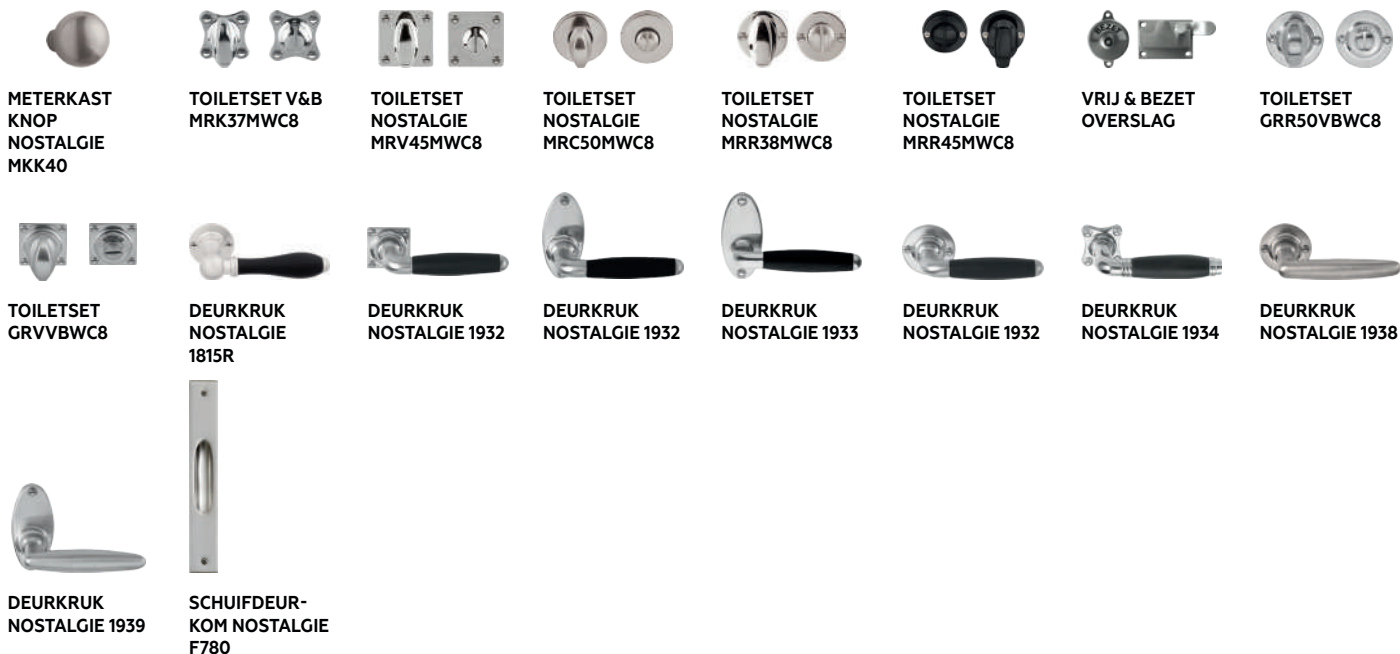

TOEBEHOREN | DEURBESLAG					Prijzen		Resterende voorraad
					Excl. BTW	Incl. BTW	
021628	veiligheidsrozet SKG R Veil (Formani)	Ø 52 x 12 mm	mat chroom	prijs per stuk	€ 41,32	€ 50,00	1
021630	veiligheidsrozet R Veil-KT (Formani)	Ø 52 x 12 mm	PVD mat nikkel	prijs per stuk	€ 78,51	€ 95,00	3
021688	meterkast knop "Nostalgie" MKK40 (Formani)	Ø 40 x 16 mm	mat nikkel	prijs per stuk	€ 16,53	€ 20,00	2
021393	toiletset v&b GRR50VBWC8 (Formani)	Ø 50 x 3 mm	glans nikkel	prijs per set	€ 24,79	€ 30,00	8
021395	toiletset v&b GRVVBWC8 (Formani)	38 x 38 x 2 mm	mat nikkel	prijs per set	€ 24,79	€ 30,00	10
021397	toiletset MRK37MWC8 klaver (Formani)	37 x 37 x 4 mm	mat nikkel	prijs per set	€ 24,79	€ 30,00	5
021398	toiletset MRK37MWC8 klaver (Formani)	37 x 37 x 4 mm	glans nikkel	prijs per set	€ 24,79	€ 30,00	3
021404	toiletset "Nostalgie" MRV45MWC8 vierkant (Formani)	45 x 45 x 2 mm	mat nikkel	prijs per set	€ 24,79	€ 30,00	9
021415	toiletset "Nostalgie" MRV45MWC8 vierkant (Formani)	45 x 45 x 2 mm	glans nikkel	prijs per set	€ 24,79	€ 30,00	1
021405	toiletset "Nostalgie" MRC50MWC8 rond klik (Formani)	Ø 50 x 7 mm	mat nikkel	prijs per set	€ 20,66	€ 25,00	4
021406	toiletset "Nostalgie" MRR38MWC8 (Formani)	Ø 38 x 38 mm	glans nikkel	prijs per set	€ 20,66	€ 25,00	1
021407	toiletset "Nostalgie" MRR38MWC8 (Formani)	Ø 38 x 38 mm	messaging ongelakt	prijs per set	€ 20,66	€ 25,00	6
021409	toiletset "Nostalgie" MRR45MWC8 (Formani)	Ø 45 x 38 mm	bakeliet	prijs per set	€ 24,79	€ 30,00	5
021410	vrij & bezet overslag vrij & bezet (Formani)		mat nikkel	prijs per set	€ 49,59	€ 60,00	14
021411	vrij & bezet overslag vrij & bezet (Formani)		glans nikkel	prijs per set	€ 49,59	€ 60,00	12
021190	deurkruk "Nostalgie" 1815r rond rozet (Formani)	Ø 50 x 10 mm	mat nikkel/ebbenhout	prijs per paar	€ 61,98	€ 75,00	1
021218	deurkruk "Nostalgie" 1932 vierkant rozet (Formani)	38 x 38 mm	mat nikkel/ebbenhout	prijs per paar	€ 61,98	€ 75,00	14
021225	deurkruk "Nostalgie" 1932 ovaal rozet (Formani)	80 x 50 x 10 mm	glans nikkel/ebbenhout	prijs per paar	€ 61,98	€ 75,00	1
021227	deurkruk "Nostalgie" 1933 ovaal rozet (Formani)	80 x 50 x 10 mm	mat nikkel/ebbenhout	prijs per paar	€ 61,98	€ 75,00	12
021228	deurkruk "Nostalgie" 1933 ovaal rozet (Formani)	80 x 50 x 10 mm	glans nikkel/ebbenhout	prijs per paar	€ 61,98	€ 75,00	16
021230	deurkruk "Nostalgie" 1932T rond rozet (Formani)	Ø 50 x 10 mm	mat nikkel/ebbenhout	prijs per paar	€ 61,98	€ 75,00	4
021233	deurkruk "Nostalgie" 1934 klaverrozet (Formani)	37 x 37 x 10 mm	glans nikkel	prijs per paar	€ 61,98	€ 75,00	1
021237	deurkruk "Nostalgie" 1938 rond rozet (Formani)	Ø 50 x 10 mm	mat nikkel	prijs per paar	€ 61,98	€ 75,00	6
021239	deurkruk "Nostalgie" 1939 ovaal rozet (Formani)	80 x 50 x 10 mm	mat nikkel	prijs per paar	€ 61,98	€ 75,00	9
021273	schuifdeurkom "Nostalgie" F780 (Formani)	34 x 234 x 12 mm	messaging ongelakt	prijs per set	€ 16,53	€ 20,00	14
021274	schuifdeurkom "Nostalgie" F780 (Formani)	34 x 234 x 12 mm	mat nikkel	prijs per set	€ 16,53	€ 20,00	28
021275	schuifdeurkom "Nostalgie" F780 (Formani)	34 x 234 x 12 mm	glans nikkel	prijs per set	€ 16,53	€ 20,00	14