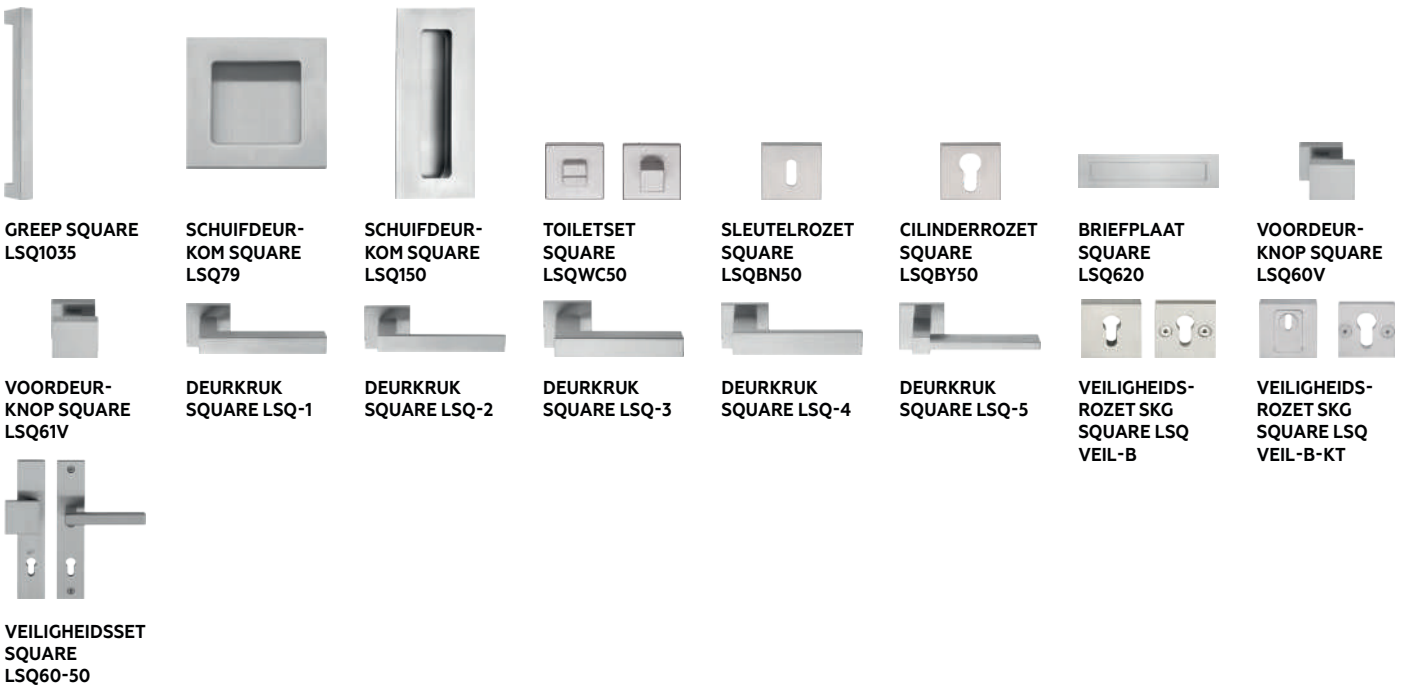

TOEBEHOREN | SLOTEN			Prijzen		Resterende voorraad
			Excl. BTW	Incl. BTW	
022563	Loopslot Nero Legno (doornmaat 40 mm)	RVS voorplaat	€ 33,06	€ 40,00	73
022707	Inzetstuk t.b.v vrij/bezet slot Nero Legno (doornmaat 40 mm)	RVS voorplaat	€ 12,40	€ 15,00	28
023683	Magneet smal loopslot (model 1099.0) afwijkende schoothoogte	zwarte voorplaat	€ 28,93	€ 35,00	668
022022	Haakslot afsluitbaar voor afsluiten van dubbele deuren	RVS voorplaat	€ 28,93	€ 35,00	9

TOEBEHOREN | DEURBESLAG						Prijzen		Resterende voorraad
						Excl. BTW	Incl. BTW	
021268	greep "Square" LSQ1035 - hoogte 300 mm incl. doorgaande bevestiging (Formani)	25 x 25 x 300 mm	mat RVS	prijs per set	€ 41,32	€ 50,00	1	
021282	schuifdeurkom "Square" LSQ79 (Formani)	79 x 79 x 10 mm	mat RVS	prijs per stuk	€ 10,33	€ 12,50	1	
021283	schuifdeurkom "Square" LSQ150 (Formani)	150 x 75 x 10 mm	mat RVS	prijs per stuk	€ 16,53	€ 20,00	15	
021419	toiletset LSQWC50 vierkant 50x50 mm (Formani)	50 x 50 x 10 mm	mat RVS	prijs per set	€ 24,79	€ 30,00	5	
021467	sleutelrozet "Square" LSQBN50 vierkant (Formani)	50 x 50 x 38 mm	mat RVS	prijs per stuk	€ 8,26	€ 10,00	4	
021516	cilinderrozet "Square" LSQBY50 vierkant (Formani)	50 x 50 x 38 mm	mat RVS	prijs per stuk	€ 8,26	€ 10,00	3	
021532	briefplaat "Square" LSQ620 400x100mm (Formani)	400 x 100 x 2 mm	mat RVS	prijs per stuk	€ 78,51	€ 95,00	5	
021554	voordeurknop "Square" LSQ60V (Formani)	60 x 60 x 12 mm	mat RVS	prijs per stuk	€ 61,98	€ 75,00	3	
021561	voordeurknop "Square" LSQ61V (Formani)	60 x 60 x 12 mm	mat RVS	prijs per stuk	€ 61,98	€ 75,00	2	
021573	deurkruk "Square" LSQ-1 (Formani)	50 x 50 x 6 mm	mat RVS	prijs per paar	€ 74,38	€ 90,00	17	
021577	deurkruk "Square" LSQ-2 (Formani)	50 x 50 x 6 mm	mat RVS	prijs per paar	€ 74,38	€ 90,00	3	
021580	deurkruk "Square" LSQ-2 (Formani)	50 x 50 x 6 mm	gepolijst RVS	prijs per paar	€ 74,38	€ 90,00	9	
022454	deurkruk "Square" LSQ-2 (Formani)	50 x 50 x 6 mm	mat zwart	prijs per paar	€ 74,38	€ 90,00	34	
021581	deurkruk "Square" LSQ-3 (Formani)	50 x 50 x 6 mm	mat RVS	prijs per paar	€ 74,38	€ 90,00	6	
021582	deurkruk "Square" LSQ-4 (Formani)	50 x 50 x 6 mm	mat RVS	prijs per paar	€ 74,38	€ 90,00	4	
021583	deurkruk "Square" LSQ-5 (Formani)	50 x 50 x 6 mm	mat RVS	prijs per paar	€ 74,38	€ 90,00	3	
021625	veiligheidsrozet SKG "Square" LSQ Veil-B (Formani)	50 x 50 x 6 mm	mat RVS	prijs per stuk	€ 57,85	€ 70,00	5	
021626	veiligheidsrozet "Square" LSQ Veil-B-KT (Formani)	50 x 50 x 6 mm	mat RVS	prijs per stuk	€ 66,12	€ 80,00	4	
022761	Veiligheidsset "Square" LSQ60-50 PC72 rechts (Formani)	50 x 251 x 12 mm	mat zwart	prijs per set	€ 144,63	€ 175,00	2	
014661	veiligheidsset "Square" LSQ60-50 PC72 links (Formani)	50 x 251 x 12 mm	mat RVS	prijs per set	€ 144,63	€ 175,00	1