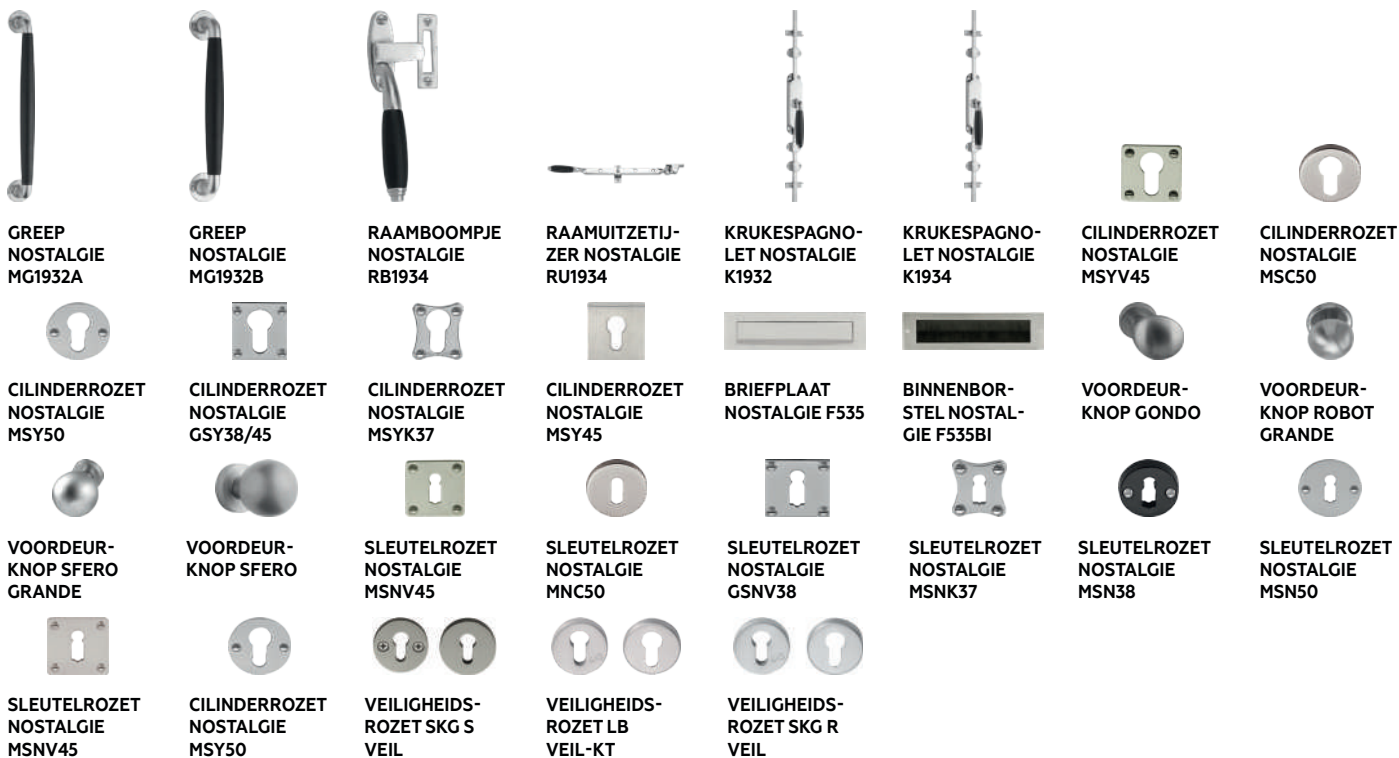

TOEBEHOREN | DEURBESLAG					Prijzen		Resterende voorraad	
					Excl. BTW	Incl. BTW		
021287	greep "Nostalgie" MG1932A (Formani)	38 x 38 x 280 mm	mat nikkel/ebbenhout	prijs per stuk	€ 78,51	€ 95,00	5	
021295	greep "Nostalgie" MG1932B (vh.MG31B) (Formani)	38 x 38 x 245 mm	mat nikkel/ebbenhout	prijs per stuk	€ 78,51	€ 95,00	17	
021304	raamboompje "Nostalgie" RB1934 links (Formani)		mat nikkel/ebbenhout	prijs per stuk	€ 20,66	€ 25,00	11	
021305	raamboompje "Nostalgie" RB1934 rechts (Formani)		mat nikkel/ebbenhout	prijs per stuk	€ 12,40	€ 15,00	1	
021319	raamuitzetijzer "Nostalgie" RU1934 (Formani)	16 x 322 mm	mat nikkel/ebbenhout	prijs per stuk	€ 20,66	€ 25,00	1	
021360	krukespagnolet K1932 links (Formani)	153 x 35 x 1400 mm	mat nikkel/ebbenhout	prijs per stuk	€ 103,31	€ 125,00	2	
021364	krukespagnolet K1934 links (Formani)	153 x 35 x 1400 mm	mat nikkel/ebbenhout	prijs per stuk	€ 103,31	€ 125,00	1	
021497	cilinderrozet "Nostalgie" MSYV45 vierkant (Formani)	45 x 45 x 2 mm	mat nikkel	prijs per stuk	€ 8,26	€ 10,00	3	
021498	cilinderrozet "Nostalgie" MYC50 rond klik (Formani)	Ø 50 x 38 mm	mat nikkel	prijs per stuk	€ 5,79	€ 7,00	8	
021499	cilinderrozet "Nostalgie" MSY50 (Formani)	Ø 50 x 38 mm	glans nikkel	prijs per stuk	€ 8,26	€ 10,00	9	
021500	cilinderrozet "Nostalgie" MSY50 (Formani)	Ø 50 x 38 mm	messaging ongelakt	prijs per stuk	€ 8,26	€ 10,00	9	
021501	cilinderrozet "Nostalgie" MSY50 (Formani)	Ø 50 x 38 mm	bakeliet	prijs per stuk	€ 8,26	€ 10,00	4	
021503	cilinderrozet "Nostalgie" GSYV38/45 vierkant (Formani)	38 x 45 x 10 mm	mat nikkel	prijs per stuk	€ 8,26	€ 10,00	7	
021504	cilinderrozet "Nostalgie" MSYK37 klaver (Formani)	40 x 37 x 4 mm	mat nikkel	prijs per stuk	€ 8,26	€ 10,00	5	
021505	cilinderrozet "Nostalgie" MSYK37 klaver (Formani)	40 x 37 x 4 mm	glans nikkel	prijs per stuk	€ 8,26	€ 10,00	6	
021512	cilinderrozet "Nostalgie" MSYV45 vierkant (Formani)	45 x 45 x 2 mm	glans nikkel	prijs per stuk	€ 8,26	€ 10,00	2	
021524	briefplaat "Nostalgie" F535 rechthoek (Formani)	330 x 86 x 10 mm	mat chroom	prijs per stuk	€ 99,17	€ 120,00	4	
021525	briefplaat "Nostalgie" F535 rechthoek (Formani)	330 x 86 x 10 mm	PVD mat nikkel	prijs per stuk	€ 99,17	€ 120,00	5	
021529	binnenborstel "Nostalgie" F535bi rechthoek (Formani)	330 x 86 x 10 mm	mat nikkel	prijs per stuk	€ 66,12	€ 80,00	1	
021538	voordeurknop Gondo (Formani)	Ø 63 x 80 mm	mat chroom	prijs per stuk	€ 49,59	€ 60,00	5	
021544	voordeurknop Robot grande (Formani)	Ø 70 x 70 mm	mat chroom	prijs per stuk	€ 49,59	€ 60,00	2	
021546	voordeurknop Robot grande (Formani)	Ø 70 x 70 mm	PVD mat nikkel	prijs per stuk	€ 57,85	€ 70,00	1	
021547	voordeurknop Sfero grande (Formani)	Ø 60 x 50 mm	mat chroom	prijs per stuk	€ 53,72	€ 65,00	12	
021571	voordeurknop Sfero (Formani)	Ø 50 x 78 mm	PVD mat nikkel	prijs per stuk	€ 61,98	€ 75,00	1	
021445	sleutelrozet "Nostalgie" MSN38 (Formani)	Ø 38 x 20 mm	mat nikkel	prijs per stuk	€ 8,26	€ 10,00	66	
021447	sleutelrozet "Nostalgie" MSN50 (Formani)	Ø 50 x 20 mm	glans nikkel	prijs per stuk	€ 8,26	€ 10,00	7	
021448	sleutelrozet "Nostalgie" MSNV45 vierkant (Formani)	50 x 50 x 38 mm	mat nikkel	prijs per stuk	€ 8,26	€ 10,00	8	
021449	sleutelrozet "Nostalgie" MNC50 rond klik (Formani)	Ø 50 x 20 mm	mat nikkel	prijs per stuk	€ 5,79	€ 7,00	10	
021450	sleutelrozet "Nostalgie" MSN38 (Formani)	Ø 38 x 20 mm	glans nikkel	prijs per stuk	€ 8,26	€ 10,00	11	
021451	sleutelrozet "Nostalgie" MSN38 (Formani)	Ø 38 x 20 mm	messaging ongelakt	prijs per stuk	€ 8,26	€ 10,00	2	
021452	sleutelrozet "Nostalgie" MSN38 (Formani)	Ø 38 x 20 mm	bakeliet	prijs per stuk	€ 8,26	€ 10,00	9	
021453	sleutelrozet "Nostalgie" GSNV38 vierkant (Formani)	38 x 38 x 10 mm	mat nikkel	prijs per stuk	€ 8,26	€ 10,00	4	
021455	sleutelrozet "Nostalgie" MSNK37 klaver (Formani)	44 x 44 x 4 mm	mat nikkel	prijs per stuk	€ 8,26	€ 10,00	54	
021456	sleutelrozet "Nostalgie" MSNK37 klaver (Formani)	44 x 44 x 4 mm	glans nikkel	prijs per stuk	€ 8,26	€ 10,00	16	
021463	sleutelrozet "Nostalgie" MSNV45 vierkant (Formani)	45 x 45 x 2 mm	glans nikkel	prijs per stuk	€ 8,26	€ 10,00	3	
021496	cilinderrozet "Nostalgie" MSY50 (Formani)	Ø 50 x 38 mm	mat nikkel	prijs per stuk	€ 8,26	€ 10,00	14	
021621	veiligheidsrozet SKG S Veil (Formani)	Ø 52 x 12 mm	PVD mat nikkel	prijs per stuk	€ 49,59	€ 60,00	4	
021623	veiligheidsrozet LB Veil-KT (Formani)	Ø 52 x 12 mm	mat RVS	prijs per stuk	€ 61,98	€ 75,00	7	
021624	veiligheidsrozet SKG LB Veil (Formani)	Ø 52 x 12 mm	mat RVS	prijs per stuk	€ 49,59	€ 60,00	5