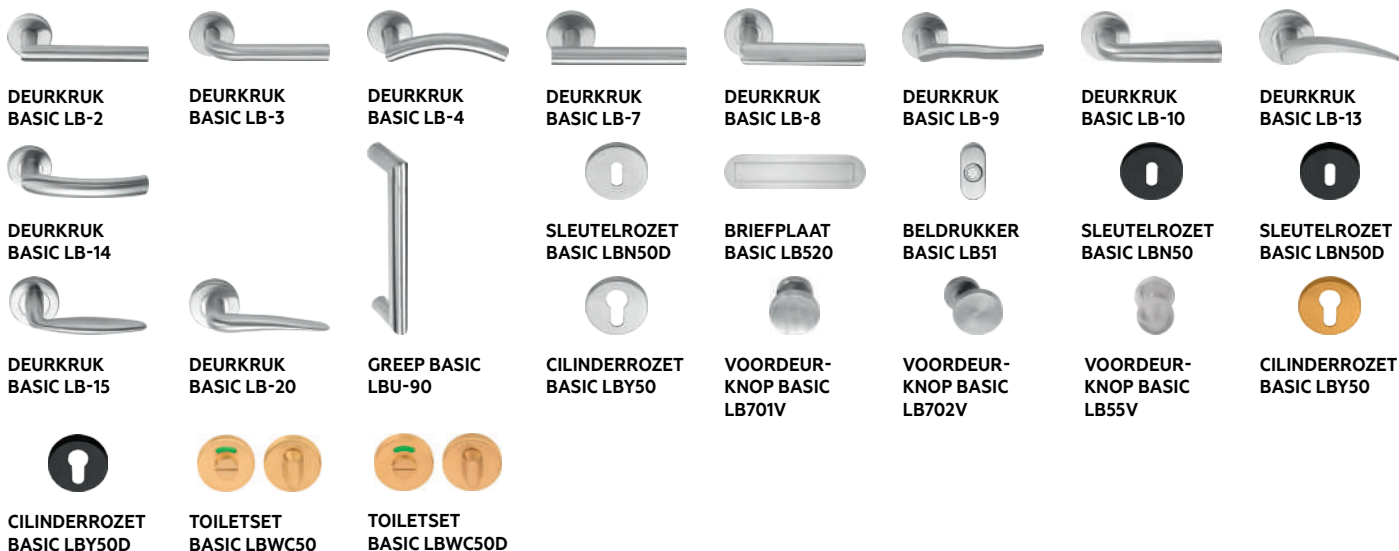

TOEBEHOREN | DEURBESLAG					Prijzen		Resterende voorraad
					Excl. BTW	Incl. BTW	
021250	deurkruk "Basic" LB-2 (Formani)	Ø 52 x 6 mm	gepolijst RVS	prijs per paar	€ 20,66	€ 25,00	3
022340	deurkruk "Basic" LB-2 (Formani)	Ø 50 x 10 mm	mat goud	prijs per paar	€ 20,66	€ 25,00	10
021251	deurkruk "Basic" LB-3 (Formani)	Ø 52 x 6 mm	mat RVS	prijs per paar	€ 20,66	€ 25,00	3
022342	deurkruk "Basic" LB-3 (Formani)	Ø 50 x 10 mm	mat goud	prijs per paar	€ 20,66	€ 25,00	27
021254	deurkruk "Basic" LB-4 (Formani)	Ø 52 x 6 mm	mat RVS	prijs per paar	€ 20,66	€ 25,00	15
021256	deurkruk "Basic" LB-7 (Formani)	Ø 52 x 6 mm	mat RVS	prijs per paar	€ 20,66	€ 25,00	3
022344	deurkruk "Basic" LB-7 (Formani)	Ø 50 x 10 mm	mat goud	prijs per paar	€ 20,66	€ 25,00	48
021257	deurkruk "Basic" LB-8 (Formani)	Ø 52 x 6 mm	mat RVS	prijs per paar	€ 33,06	€ 40,00	17
021258	deurkruk "Basic" LB-9 (Formani)	Ø 52 x 6 mm	mat RVS	prijs per paar	€ 33,06	€ 40,00	3
021259	deurkruk "Basic" LB-10 (Formani)	Ø 52 x 6 mm	mat RVS	prijs per paar	€ 33,06	€ 40,00	9
021262	deurkruk "Basic" LB-13 (Formani)	Ø 52 x 6 mm	mat RVS	prijs per paar	€ 20,66	€ 25,00	2
021264	deurkruk "Basic" LB-14 (Formani)	Ø 52 x 6 mm	mat RVS	prijs per paar	€ 33,06	€ 40,00	5
022346	deurkruk "Basic" LB-14 (Formani)	Ø 50 x 10 mm	mat goud	prijs per paar	€ 20,66	€ 25,00	18
021265	deurkruk "Basic" LB-15 (Formani)	Ø 52 x 6 mm	mat RVS	prijs per paar	€ 20,66	€ 25,00	1
021272	deurkruk "Basic" LB-20 (Formani)	Ø 52 x 6 mm	mat RVS	prijs per set	€ 41,32	€ 50,00	11
021293	greep "Basic" LBU-90 - hoogte 300 mm incl. doorgaande bevestiging (Formani)	Ø 25 x 300 mm	mat RVS	prijs per stuk	€ 61,98	€ 75,00	2
021470	steutelrozet "Basic" LBN50D (Formani)	Ø 52 x 10 mm	mat RVS	prijs per stuk	€ 5,79	€ 7,00	13
021506	cilinderrozet "Basic" LBY50 (Formani)	Ø 52 x 38 mm	mat RVS	prijs per stuk	€ 3,31	€ 4,00	4
021522	cilinderrozet "Basic" LBY50 (Formani)	Ø 52 x 38 mm	gepolijst RVS	prijs per stuk	€ 3,31	€ 4,00	10
021519	cilinderrozet "Basic" LBY50D (Formani)	Ø 52 x 38 mm	mat RVS	prijs per stuk	€ 4,13	€ 5,00	9
021520	cilinderrozet "Basic" LBY50D (Formani)	Ø 52 x 38 mm	gepolijst RVS	prijs per stuk	€ 4,13	€ 5,00	8
021535	briefplaat "Basic" LB520 ovaal (Formani)	400 x 100 x 2 mm	mat RVS	prijs per stuk	€ 41,32	€ 50,00	1
021553	voordeurknop "Basic" LB701V (Formani)	Ø 70 x 12 mm	mat RVS	prijs per stuk	€ 61,98	€ 75,00	6
021564	voordeurknop "Basic" LB702V (Formani)	Ø 70 x 12 mm	mat RVS	prijs per stuk	€ 53,72	€ 65,00	3
021565	voordeurknop "Basic" LB55V (Formani)	Ø 55 x 12 mm	mat RVS	prijs per stuk	€ 61,98	€ 75,00	9
021597	beldrukker "Basic" LB51 ovaal (Formani)	62 x 32 x 10 mm	mat RVS	prijs per stuk	€ 28,93	€ 35,00	1
022347	steutelrozet "Basic" LBN50 (Formani)	Ø 50 x 6 mm	mat zwart	prijs per stuk	€ 2,89	€ 3,50	1
022348	steutelrozet "Basic" LBN50 (Formani)	Ø 50 x 6 mm	mat goud	prijs per stuk	€ 2,89	€ 3,50	22
022349	steutelrozet "Basic" LBN50D (Formani)	Ø 50 x 10 mm	mat zwart	prijs per stuk	€ 2,89	€ 3,50	16
022350	steutelrozet "Basic" LBN50D (Formani)	Ø 50 x 10 mm	mat goud	prijs per stuk	€ 2,89	€ 3,50	25
022352	cilinderrozet "Basic" LBY50 (Formani)	Ø 50 x 6 mm	mat goud	prijs per stuk	€ 2,89	€ 3,50	18
022353	cilinderrozet "Basic" LBY50D (Formani)	Ø 50 x 10 mm	mat zwart	prijs per stuk	€ 2,89	€ 3,50	13
022354	cilinderrozet "Basic" LBY50D (Formani)	Ø 50 x 10 mm	mat goud	prijs per stuk	€ 2,89	€ 3,50	20
022356	toiletset "Basic" LBWC50 (Formani)	Ø 50 x 6 mm	mat goud	prijs per set	€ 20,66	€ 25,00	32
022358	toiletset "Basic" LBWC50D (Formani)	Ø 50 x 10 mm	mat goud	prijs per set	€ 20,66	€ 25,00	19